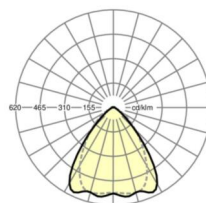

параметры

номер заказа	19535006105
код EAN	4020863434299
номер таможенного тарифа	94051190
Знак прохождения контроля	IP 20, класс защиты I, ENEC10 VDE, F, HACCP DIN10500/Food/IFS-пригодность для применения/BRC, Indoor, CE
Степень ударопрочности IK	IK03 (-20°C bis 30°C)
Температура окружения	ta -20°C в 30°C
Особые свойства	Готовность к IoT «Ready for IoT»
Гарантийный срок	5 лет
Государственные программы поддержки	BEG - государственные субсидии для энергосберегающих зданий (действительна только для Германии)

электротехника

Балласт	Электронный драйвер DALI2 (1 штука)
Мощность системы	49W
сетевое напряжение	230V/50Hz
автоматический предохранитель (пусковой ток)	13 штук/B10, 24 штук/B16, 25 штук/C10, 40 штук/C16
класс энергосбережения/Источник света	C

Оптика

Оснастка	LED, цветопередача/оттенок света CRI ≥ 80 / 3000K
Допуск для координаты цветности (MacAdam)	3SDCM
Номинальный световой поток	7964lm
Срок службы LED	50000h L80/B10 (Tq 30°C), 70000h L80/B50 (Tq 30°C)
светоотдача светильников	162lm/W
Угол излучения	80° (C0) / 75° (C90)
UGR поп./вдоль	20.4 / 21.0

DEEP-LINK

<https://www.regiolum.de/ru/article/19535006105>

Ссылка	LED 8000lm 830
ηLB	100 %
Φ ↓/↑	98 % / 2 %
UGR поп./вдоль	20.4 / 21.0